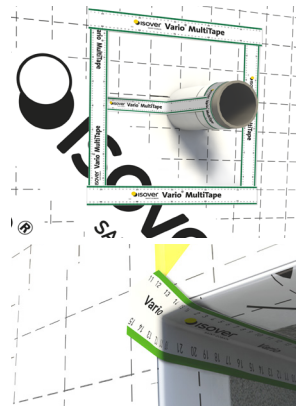

5232

Quantitatif 0,8 à 1,4 m² / m² selon les points singuliers

Rouleau de 35 m x 0,06 m

Réf. : **82461**

10
ROULEAUX