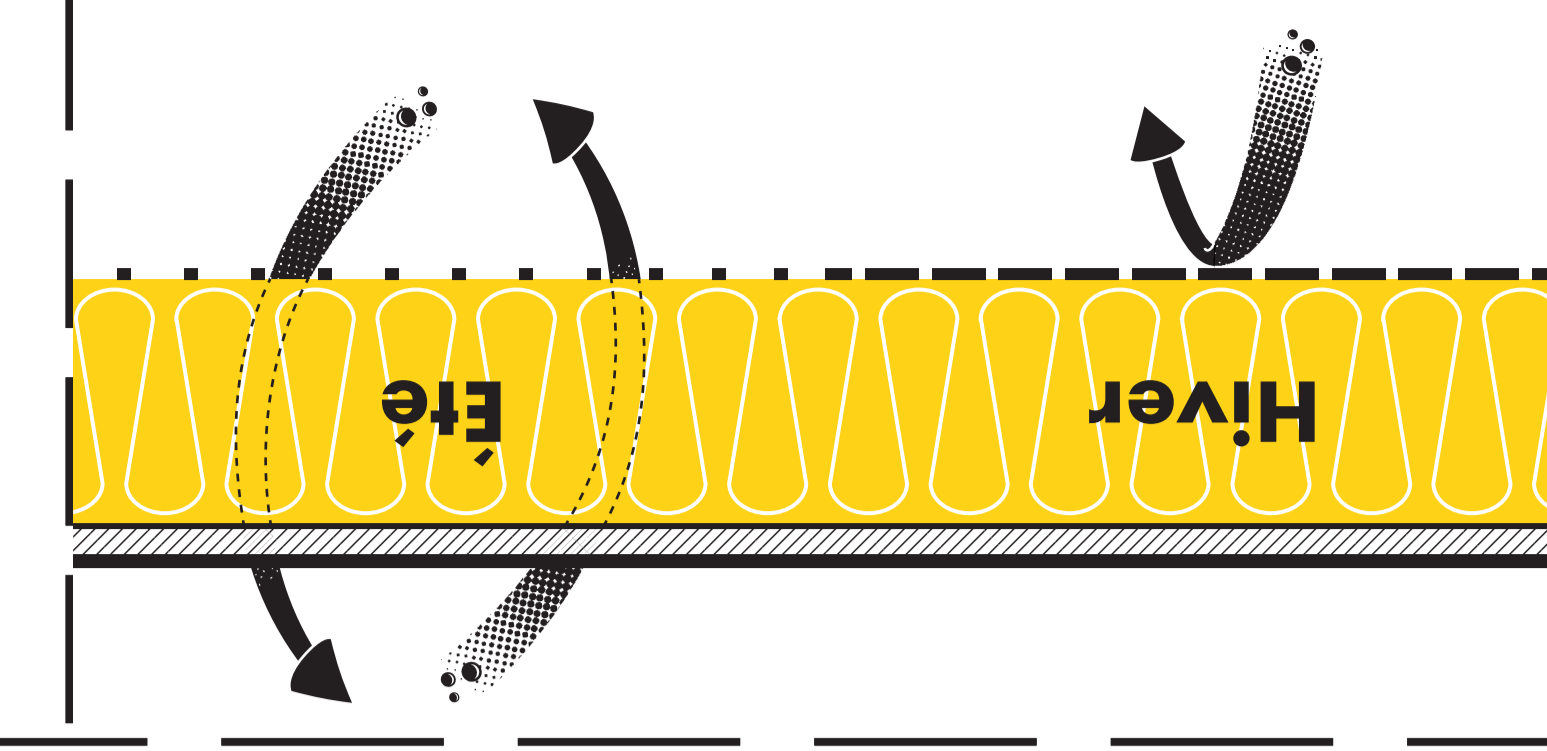

Frontaldruck

1500. mm

Face côté intérieur
à adhésiver

ISOVER
SAINT-GOBAIN
Hygro+

ISOVER
SAINT-GOBAIN
Hygro+

Face côté intérieur
à adhésiver

1000. mm

Laufrichtung