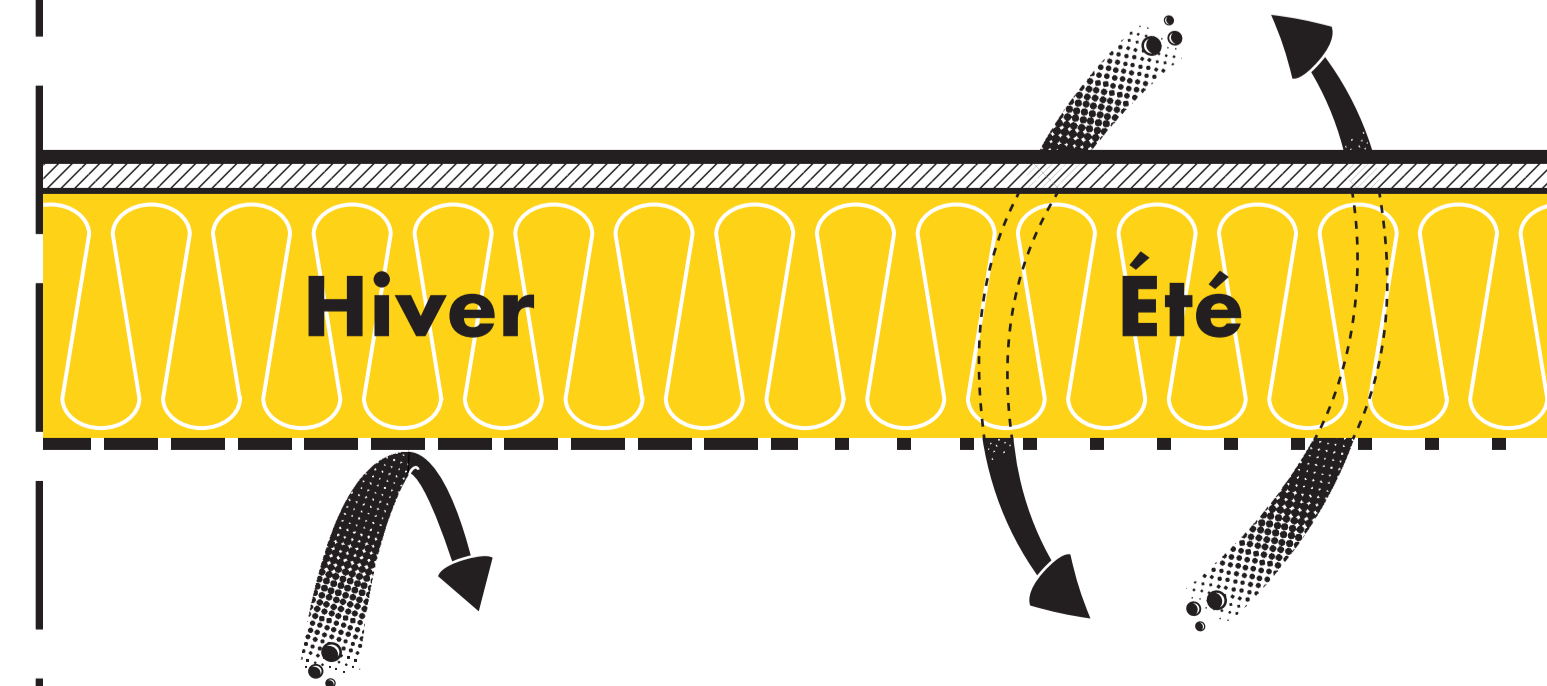

Frontaldruck

1500. mm

Face côté intérieur
à adhésiver

ISOVER
SAINT-GOBAIN
Hygro+

ISOVER
SAINT-GOBAIN
Hygro+

Face côté intérieur
à adhésiver

1000. mm

Laufrichtung