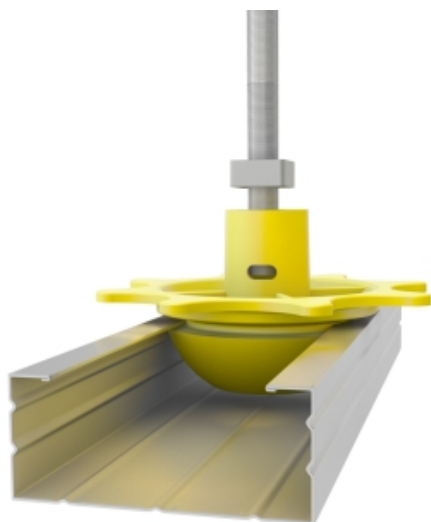

Cavalier Intégra Zen

Pour descendre un plafond d'une grande hauteur sans intégrer de membrane

Clé à raccorder sur une tige filetée de diamètre 6 mm et qui permet de fixer l'ossature métallique

Avantages

- Produit "Les Engagés" : pose ergonomique, réduction de la pénibilité sur chantier
- Contact plastique / métal silencieux même en cas de vent fort
- Réglage rapide, même après clipsage des fourrures, grâce aux ailettes
- Compatible avec les fourrures de largeur 45 mm
- Encombrement réduit (36 mm) par rapport à un Cavalier Intégra2, lorsqu'une membrane n'est pas utile

Référence	Longueur m	Largeur m	boîte/pces	Disponibilité
-----------	------------	-----------	------------	---------------

16661	0,07	0,07	0,02	A
-------	------	------	------	---

Disponibilité

A Produit disponible sur stock