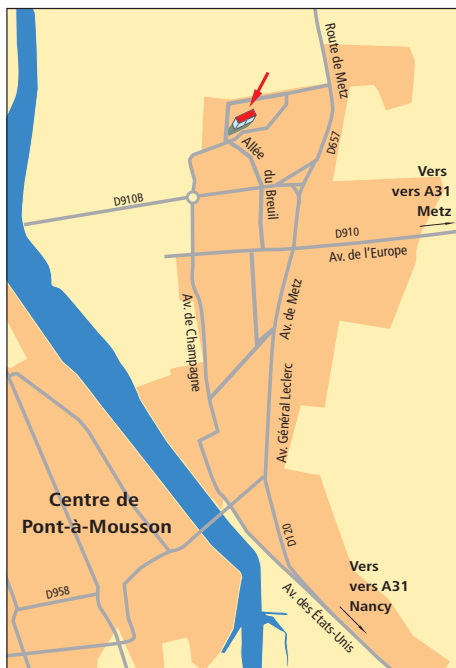

Plans d'accès Pont-à-Mousson (54)

CFA BTP Meurthe-et-Moselle, Pont-à-Mousson

Centre de formation d'apprentis ZAC DU BREUIL - BP 261 - 54701 Pont-à-Mousson cedex

Vous venez de Metz A31

Prendre la sortie 2B Pont-à-Mousson/Aéroport Régional, ensuite prendre la direction de Pont-à-Mousson D910.

Vous venez de Nancy

Prendre la sortie 26 Pont-à-Mousson/Verdun ensuite prendre la direction de Pont-à-Mousson.

A Pont-à-Mousson

Suivre la direction "Breuil"

- ▶ Hôtel Relais de Poste
42 rue Victor hugo
54700 Pont-à-Mousson
Tél. : 03 83 82 27 21 - 06 21 89 60 40
- ▶ Bagatelle Hôtel Restaurant
47/49 rue Gambetta
54700 Pont-à-Mousson
Tél. : 03 83 81 03 64
- ▶ Confort Enzo Hôtel Pont-à-Mousson
210 allée Espace St-Martin av. Etats-Unis
54700 Pont-à-Mousson
Tél. : 03 83 81 08 57
- ▶ Hôtel Bodega
48 rue Bois le Prêtre
54700 Pont-à-Mousson
Tél. : 03 83 81 04 47