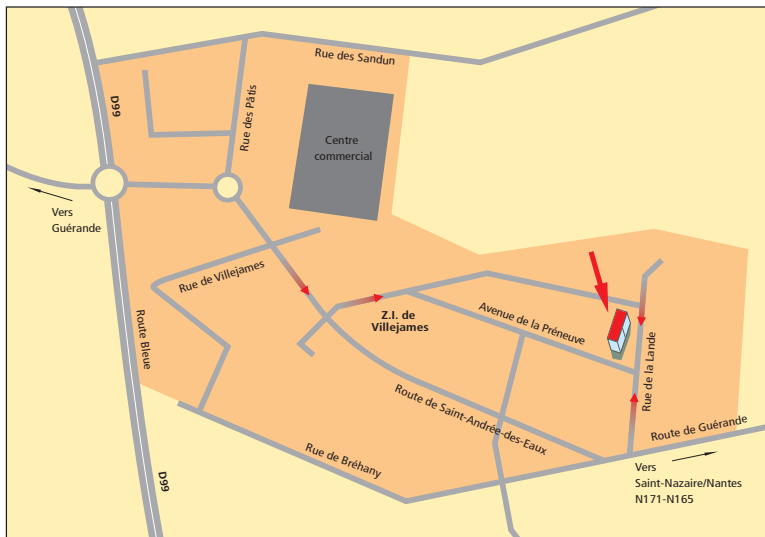

## Plans d'accès Guérande (44)

# Centre istb de Guérande ZI de VILLEJAMES - Rue de la Preneuve - 44350 GUERANDE

### Par l'A83

Prendre la direction St-Nazaire (Rocade de Nantes N844 - passer la Pont de Cheviré) ensuite la N444 et la N165 en direction de St-Nazaire N171 jusqu'à Guérande

### Vous venez de Rennes

prendre la N137 après Nozay au niveau de Créviac prendre la (N171) direction de Blain, Bouvron et Savenay N171 (toujours en direction de St-Nazaire) puis la direction Guérande